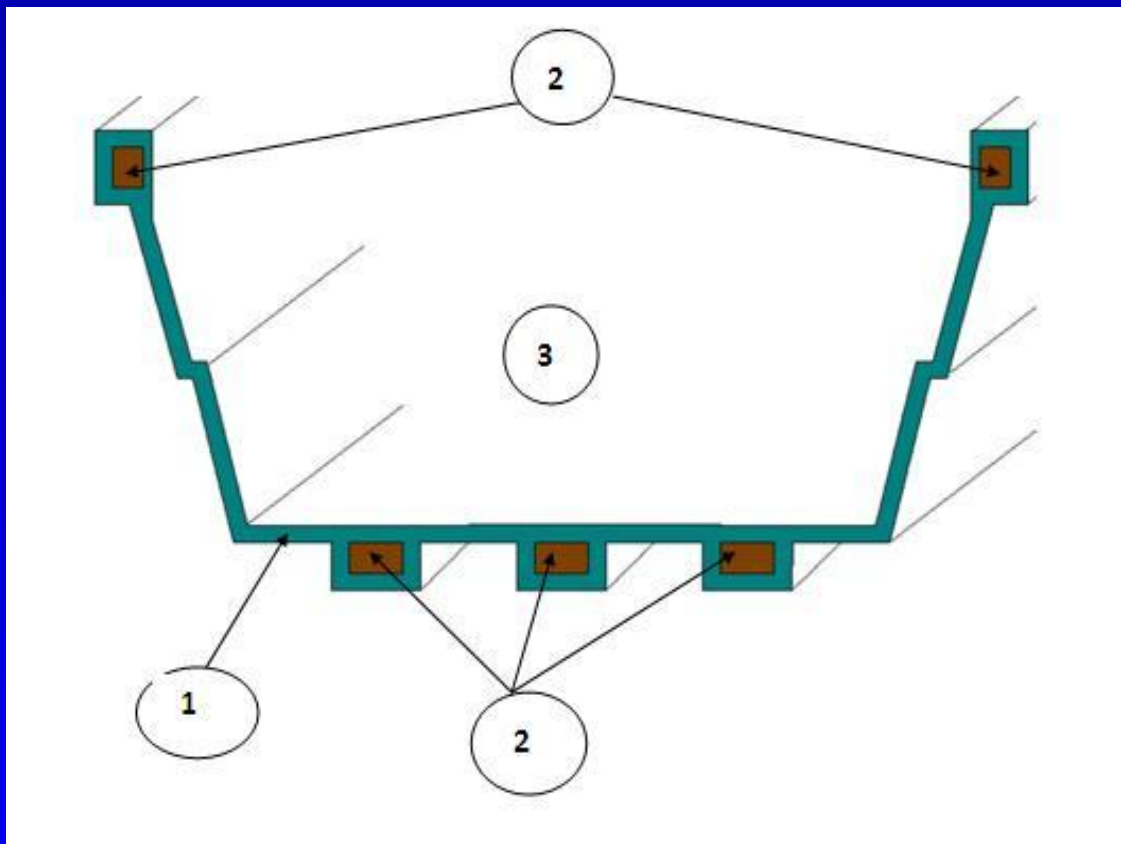

Vista tipo corte:

La vista muestra las medidas de la lancha.

Ancho superior 1.25 m.

Altura 50 cm

Ancho inferior 95 cm.

FIBRA MICH

Especificaciones técnicas de fabricación.

1.- 3 telas de fibra de vidrio 1 tela de petatillo y finalmente 1 tela de fibra de vidrio.

FIBRA MICH

Especificaciones técnicas de lancha.

Vista tipo corte:

La vista muestra las medidas de la lancha.

Ancho superior 60 cm.

Altura 40 cm

Ancho inferior 65 cm.

FIBRA MICH

Vista tipo corte:

La vista muestra las medidas de la lancha.

Ancho superior 1.10 mt.

Altura 50 cm

Ancho inferior 88 cm.

FIBRA MICH

Especificaciones técnicas de fabricación.

1.- 3 telas de fibra de vidrio 1 tela de petatillo y finalmente 1 tela de fibra de vidrio.