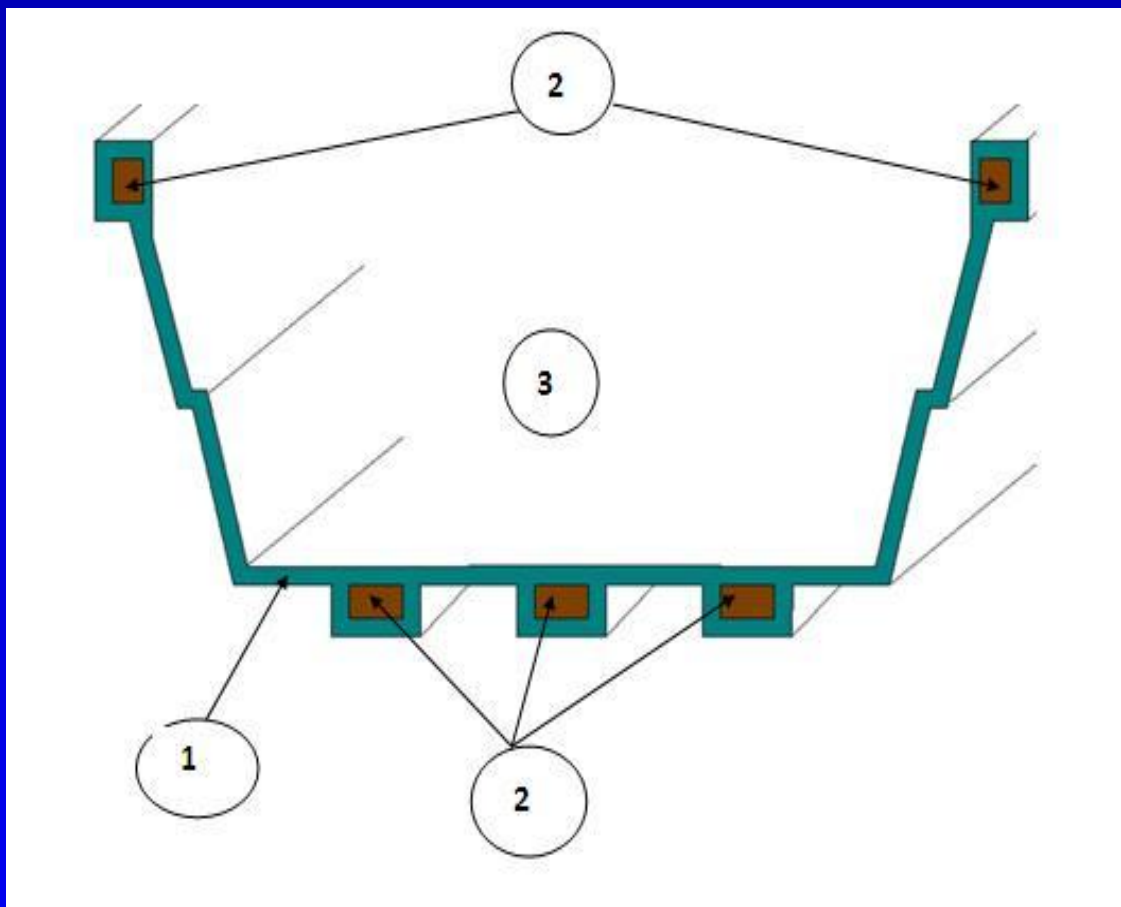

FIBRA MICH

Especificaciones técnicas de fabricación.

1.- 3 telas de fibra de vidrio 1 tela de petatillo y finalmente 1 tela de fibra de vidrio.

2.- Relleno de fibra de vidrio (Kitty Hair) con refuerzo de madera

3.- Recubrimiento general de Gel Coat