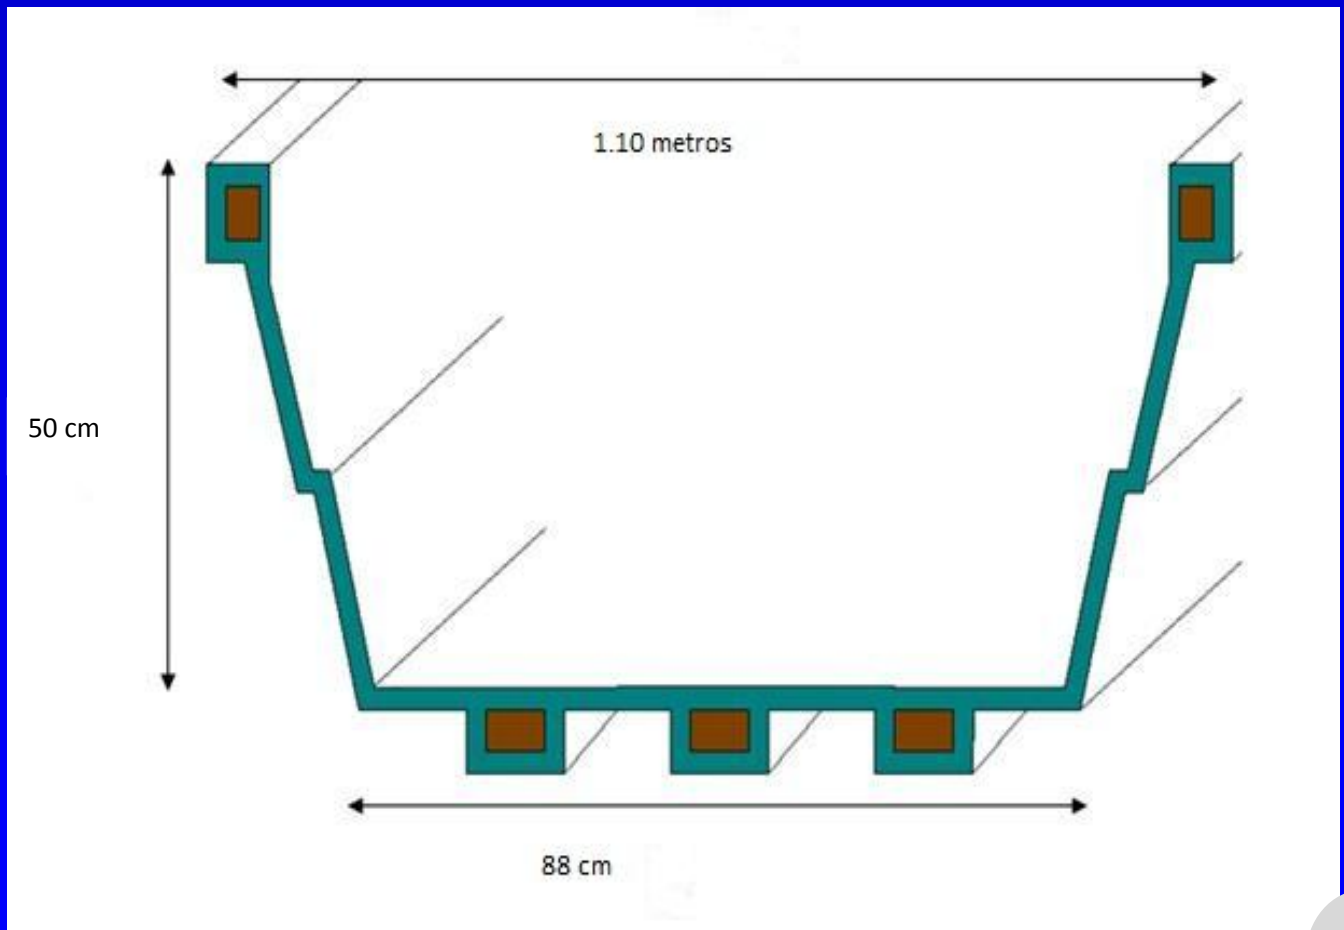

Vista tipo corte:

La vista muestra las medidas de la lancha.

Ancho superior 1.25 m.

Altura 50 cm

Ancho inferior 95 cm.

FIBRA MICH

Especificaciones técnicas de fabricación.

1.- 3 telas de fibra de vidrio 1 tela de petatillo y finalmente 1 tela de fibra de vidrio.

FIBRA MICH

Especificaciones técnicas de lancha.

Vista tipo corte:

La vista muestra las medidas de la lancha.

Ancho superior 60 cm.

Altura 40 cm

Ancho inferior 65 cm.

FIBRA MICH

FIBRA MICH

Lancha de 6 mt de Largo Modelo Cuitzeo.

Lancha modelo Cuitzeo de 6 mt de largo con dos flotadores uno delantero y uno trasero, con dos bancas intermedias.

FIBRA MICH

Especificaciones técnicas de lancha.

Vista tipo corte:

La vista muestra las medidas de la lancha.

Ancho superior 1.10 mt.

Altura 50 cm

Ancho inferior 88 cm.

FIBRA MICH

Especificaciones técnicas de fabricación.

1.- 3 telas de fibra de vidrio 1 tela de petatillo y finalmente 1 tela de fibra de vidrio.