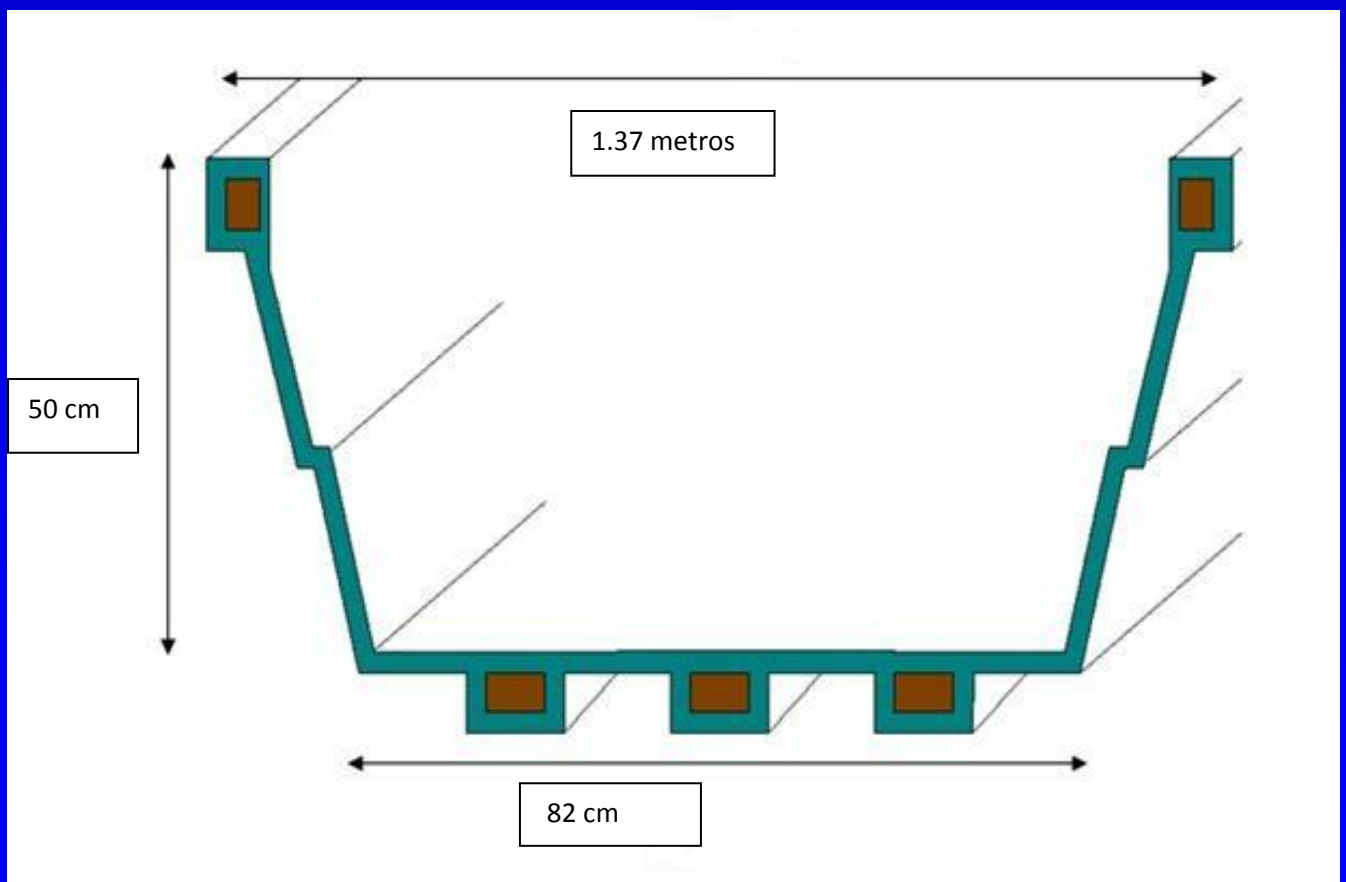

FIBRA MICH

Especificaciones técnicas de lancha.

Vista tipo corte:

La vista muestra las medidas de la lancha.

Ancho superior 1.37 m.

Altura 50 cm

Ancho inferior 82 cm.

FIBRA MICH

FIBRA MICH

Lancha de 3.6m de largo Modelo El Rosario.

Embarcaciones con longitud de 3.6 metros de largo, una altura de 50 cm, ancho superior 1.25 metros. Con un ancho inferior de 95 cm.

FIBRA MICH

Especificaciones técnicas de lancha.

Vista tipo corte:

La vista muestra las medidas de la lancha.

Ancho superior 1.25 m.

Altura 50 cm

Ancho inferior 95 cm.

FIBRA MICH

Especificaciones técnicas de fabricación.

1.- 3 telas de fibra de vidrio 1 tela de petatillo y finalmente 1 tela de fibra de vidrio.

Vista tipo corte:

La vista muestra las medidas de la lancha.

Ancho superior 1.10 mt.

Altura 50 cm

Ancho inferior 88 cm.

FIBRA MICH

Especificaciones técnicas de fabricación.

1.- 3 telas de fibra de vidrio 1 tela de petatillo y finalmente 1 tela de fibra de vidrio.