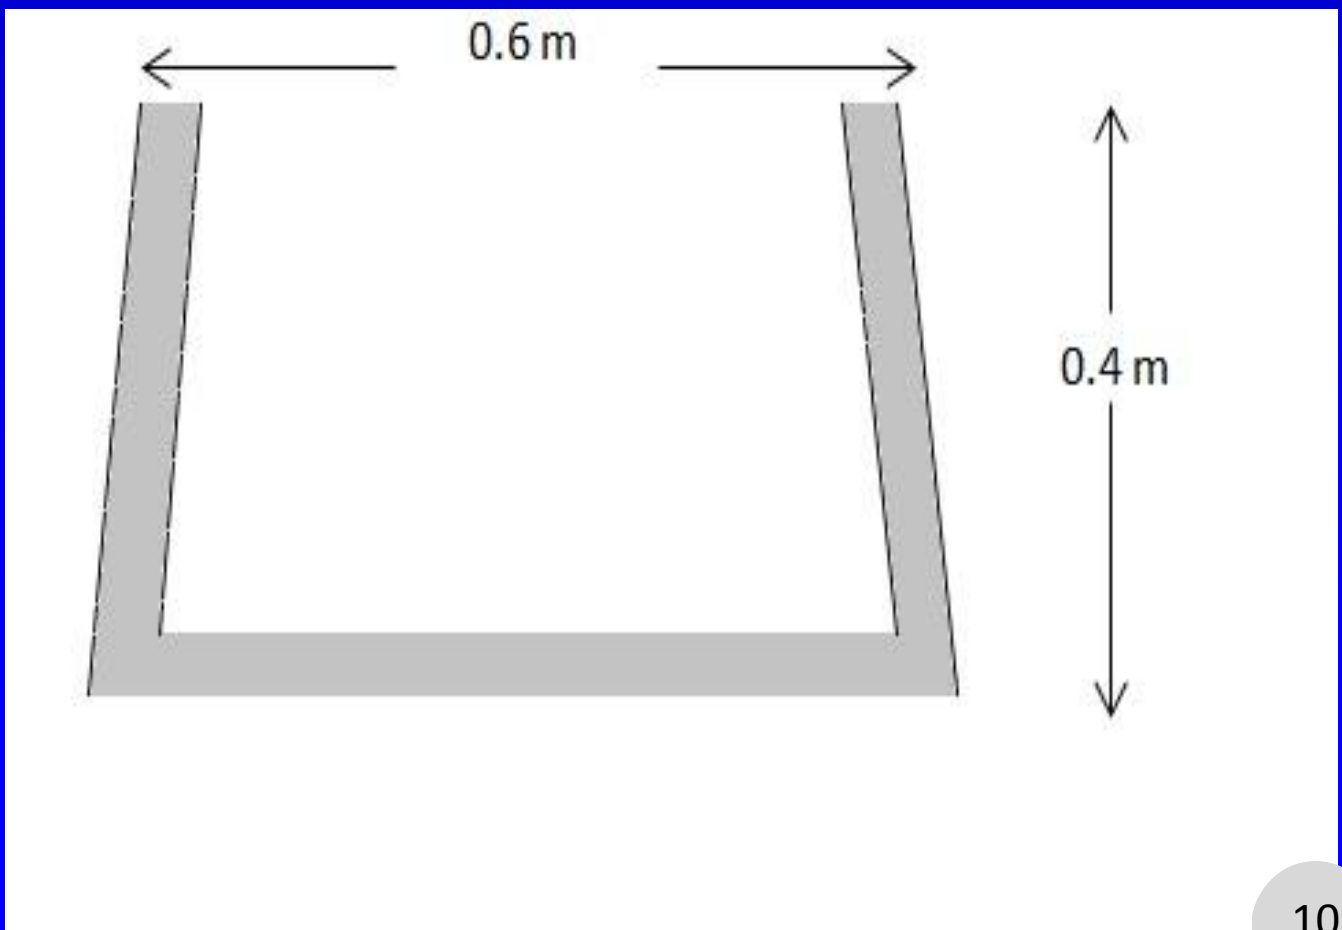

FIBRA MICH

Especificaciones técnicas de lancha.

Vista tipo corte:

La vista muestra las medidas de la lancha.

Ancho superior 1.37 m.

Altura 50 cm

Ancho inferior 82 cm.

FIBRA MICH

Vista tipo corte:

La vista muestra las medidas de la lancha.

Ancho superior 1.25 m.

Altura 50 cm

Ancho inferior 95 cm.

FIBRA MICH

Especificaciones técnicas de fabricación.

1.- 3 telas de fibra de vidrio 1 tela de petatillo y finalmente 1 tela de fibra de vidrio.

FIBRA MICH

Especificaciones técnicas de lancha.

Vista tipo corte:

La vista muestra las medidas de la lancha.

Ancho superior 60 cm.

Altura 40 cm

Ancho inferior 65 cm.

FIBRA MICH

Vista tipo corte:

La vista muestra las medidas de la lancha.

Ancho superior 1.10 mt.

Altura 50 cm

Ancho inferior 88 cm.

FIBRA MICH

Especificaciones técnicas de fabricación.

1.- 3 telas de fibra de vidrio 1 tela de petatillo y finalmente 1 tela de fibra de vidrio.