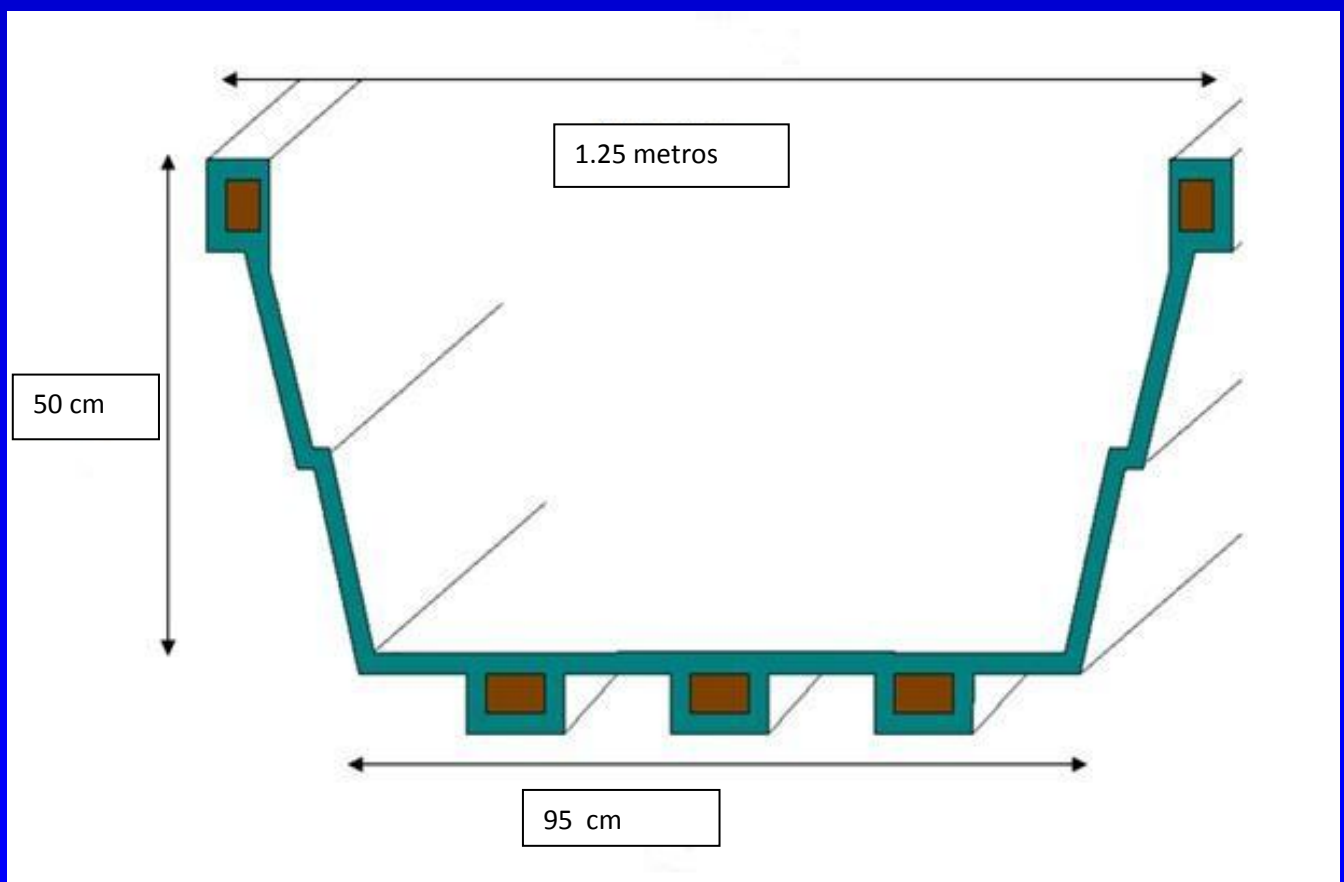

FIBRA MICH

Especificaciones técnicas de lancha.

Vista tipo corte:

La vista muestra las medidas de la lancha.

Ancho superior 1.37 m.

Altura 50 cm

Ancho inferior 82 cm.

FIBRA MICH

FIBRA MICH

Lancha de 3.6m de largo Modelo El Rosario.

Embarcaciones con longitud de 3.6 metros de largo, una altura de 50 cm, ancho superior 1.25 metros. Con un ancho inferior de 95 cm.

FIBRA MICH

Especificaciones técnicas de lancha.

Vista tipo corte:

La vista muestra las medidas de la lancha.

Ancho superior 1.25 m.

Altura 50 cm

Ancho inferior 95 cm.

FIBRA MICH

Especificaciones técnicas de fabricación.

1.- 3 telas de fibra de vidrio 1 tela de petatillo y finalmente 1 tela de fibra de vidrio.

Vista tipo corte:

La vista muestra las medidas de la lancha.

Ancho superior 1.10 mt.

Altura 50 cm

Ancho inferior 88 cm.

FIBRA MICH

Especificaciones técnicas de fabricación.

1.- 3 telas de fibra de vidrio 1 tela de petatillo y finalmente 1 tela de fibra de vidrio.