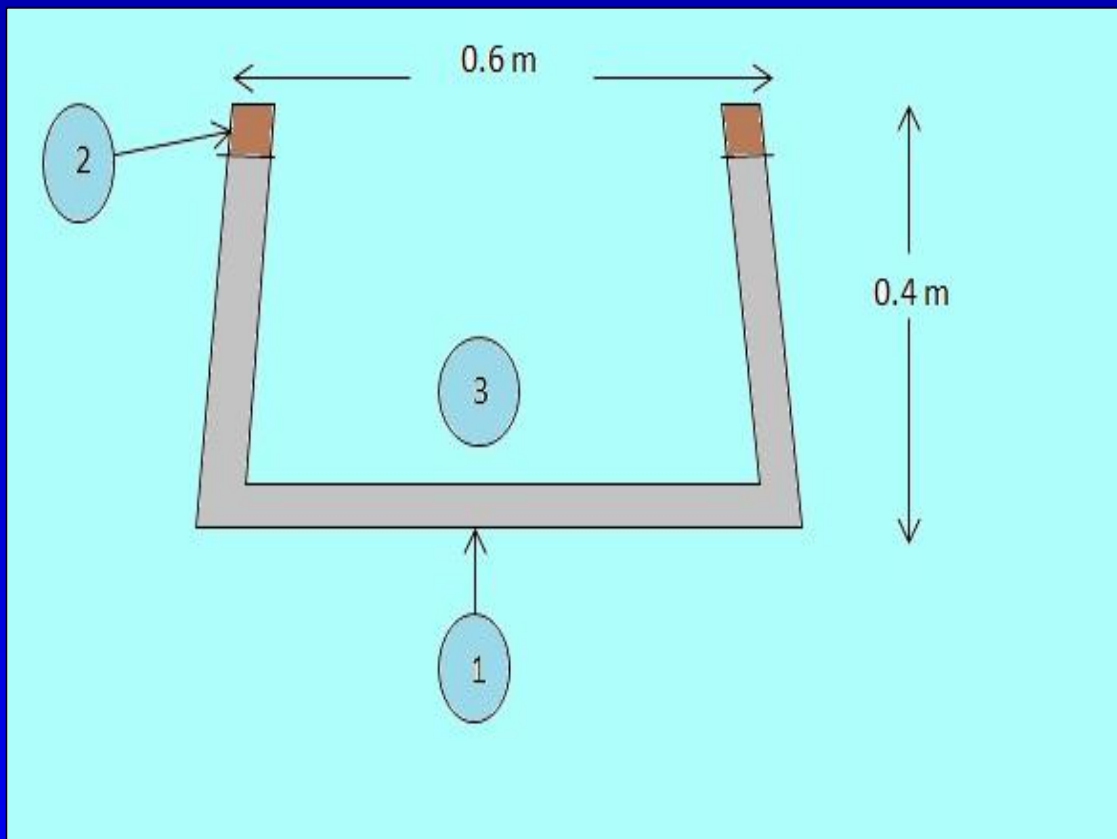

FIBRA MICH

Especificaciones técnicas de fabricación.

1.- 3 telas de fibra de vidrio 1 tela de petatillo y finalmente 1 tela de fibra de vidrio.

2.- Relleno de fibra de vidrio (Kitty Hair) con refuerzo de madera

3.- Recubrimiento general de Gel Coat