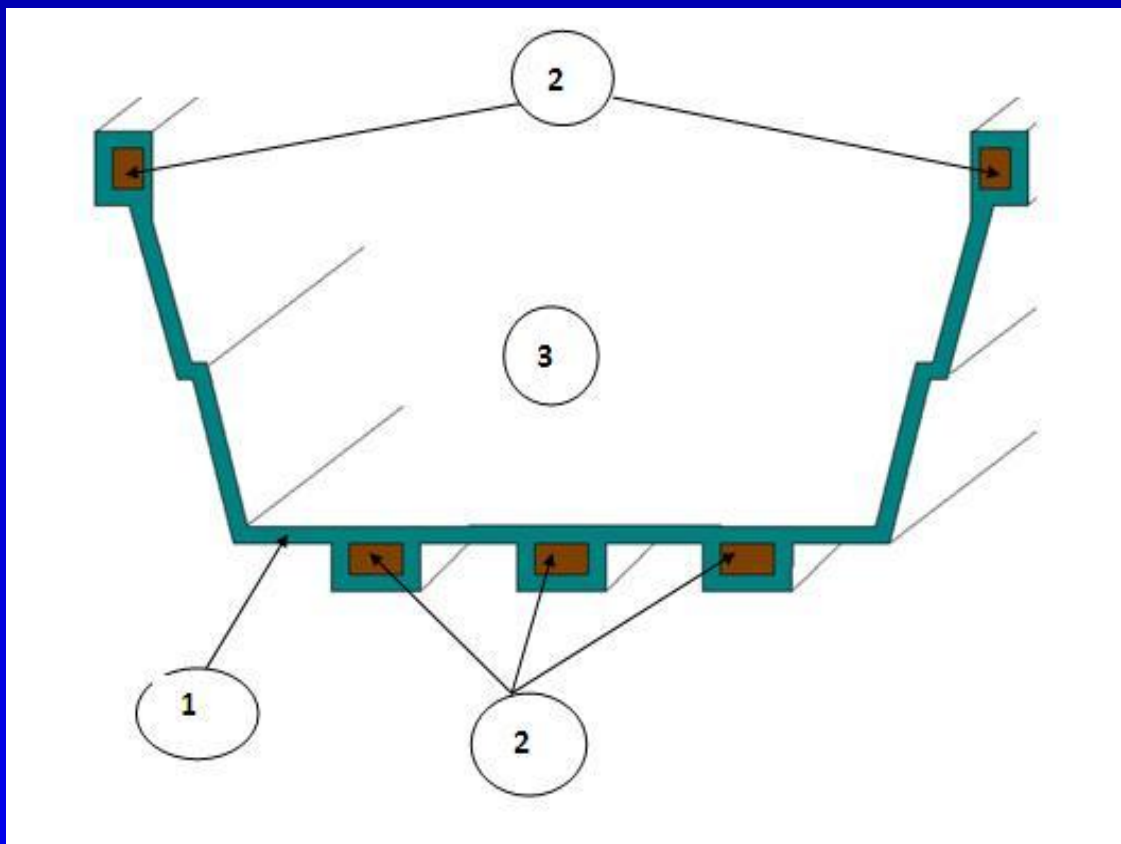

FIBRA MICH

Lancha de 3.6m de largo Modelo El Rosario.

Embarcaciones con longitud de 3.6 metros de largo, una altura de 50 cm, ancho superior 1.25 metros. Con un ancho inferior de 95 cm.

FIBRA MICH

Especificaciones técnicas de lancha.

Vista tipo corte:

La vista muestra las medidas de la lancha.

Ancho superior 1.25 m.

Altura 50 cm

Ancho inferior 95 cm.

FIBRA MICH

Especificaciones técnicas de fabricación.

1.- 3 telas de fibra de vidrio 1 tela de petatillo y finalmente 1 tela de fibra de vidrio.

FIBRA MICH

Especificaciones técnicas de lancha.

Vista tipo corte:

La vista muestra las medidas de la lancha.

Ancho superior 60 cm.

Altura 40 cm

Ancho inferior 65 cm.

FIBRA MICH

Vista tipo corte:

La vista muestra las medidas de la lancha.

Ancho superior 1.10 mt.

Altura 50 cm

Ancho inferior 88 cm.

FIBRA MICH

Especificaciones técnicas de fabricación.

1.- 3 telas de fibra de vidrio 1 tela de petatillo y finalmente 1 tela de fibra de vidrio.