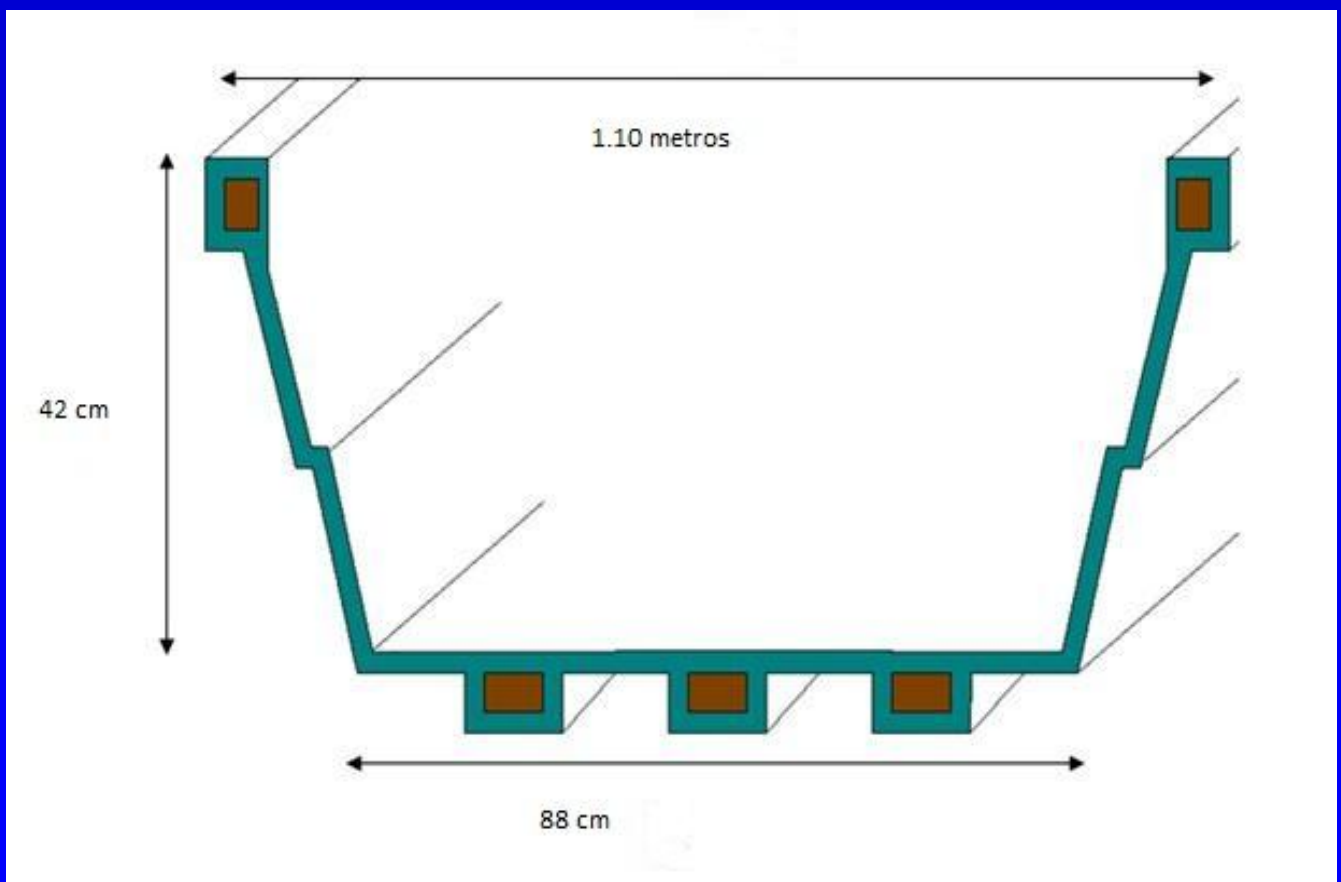

FIBRA MICH

Especificaciones técnicas de lancha modelo picuda

Vista tipo corte:

La vista muestra las medidas de la lancha.

Ancho superior 1.10 m.

Altura .42 m

FIBRA MICH

Especificaciones técnicas de fabricación de la lancha modelo picuda

Lancha de 5 m de largo modelo tuti.

Se llama tuti debido a que tiene una modificación en la quilla
Para que la lancha no se quede atrapada en los manchones de
coture.

FIBRA MICH

Especificaciones técnicas de lancha modelo tuti.

Vista tipo corte:

La vista muestra las medidas de la lancha.

Ancho superior 1.10 m.

Altura .42 m

FIBRA MICH

Especificaciones técnicas de fabricación de la lancha modelo tuti.

1.- 3 telas de fibra de vidrio 1 tela de petatillo y finalmente 1 tela de fibra de vidrio.