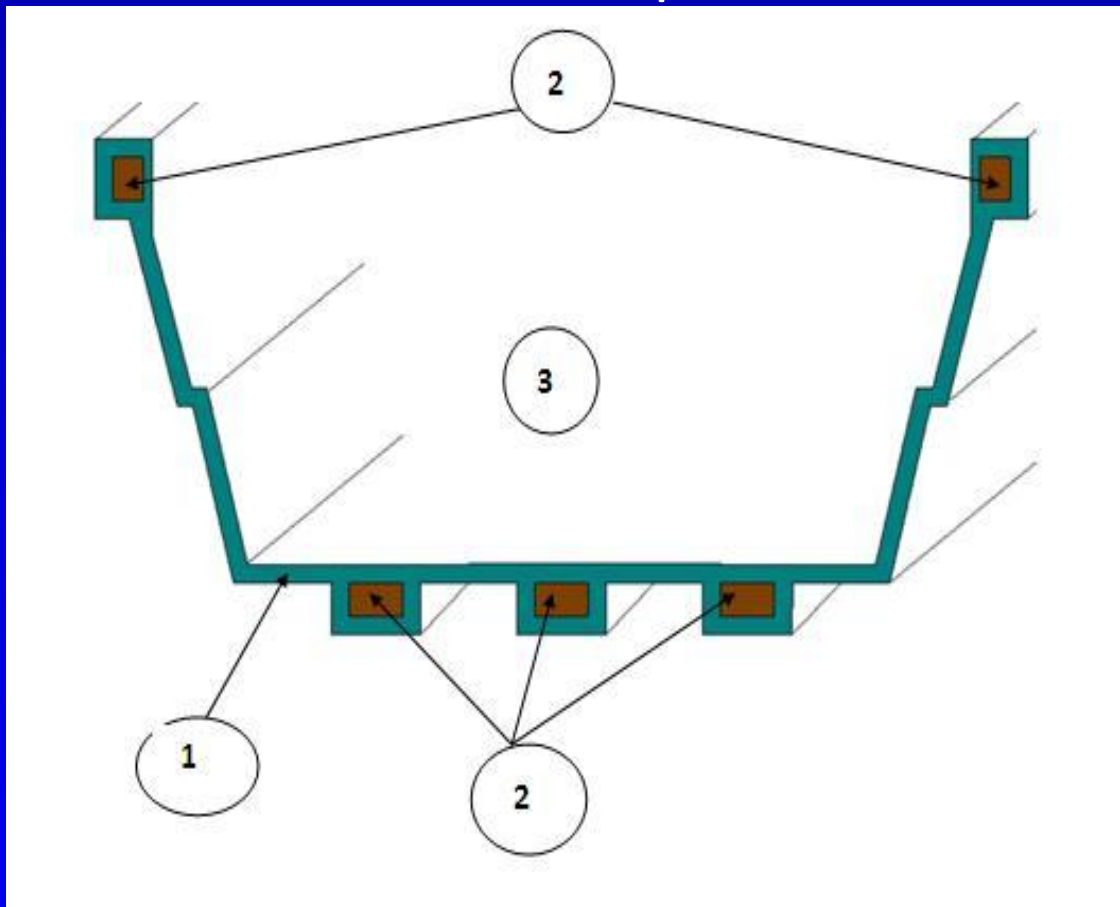

**Somos fabricantes
Nos especializamos en
diseño, moldeo de
lanchas para diferentes
embalses.**

Tel: 01(443)359-71-86

01(443)299-18-15

www.fibramich.mex.tl

FIBRA MICH

Lancha de 5 m de largo modelo picuda.

Se llama picuda debido a que la quilla de la lancha tiene forma de cuchilla para abrir el agua.

FIBRA MICH

Especificaciones técnicas de lancha modelo picuda

Vista tipo corte:

La vista muestra las medidas de la lancha.

Ancho superior 1.10 m.

Altura .42 m

FIBRA MICH

Especificaciones técnicas de fabricación de la lancha modelo picuda

Lancha de 5 m de largo modelo tuti.

Se llama tuti debido a que tiene una modificación en la quilla
Para que la lancha no se quede atrapada en los manchones de
coture.

FIBRA MICH

Especificaciones técnicas de lancha modelo tuti.

Vista tipo corte:

La vista muestra las medidas de la lancha.

Ancho superior 1.10 m.

Altura .42 m

FIBRA MICH

Especificaciones técnicas de fabricación de la lancha modelo tuti.

1.- 3 telas de fibra de vidrio 1 tela de petatillo y finalmente 1 tela de fibra de vidrio.