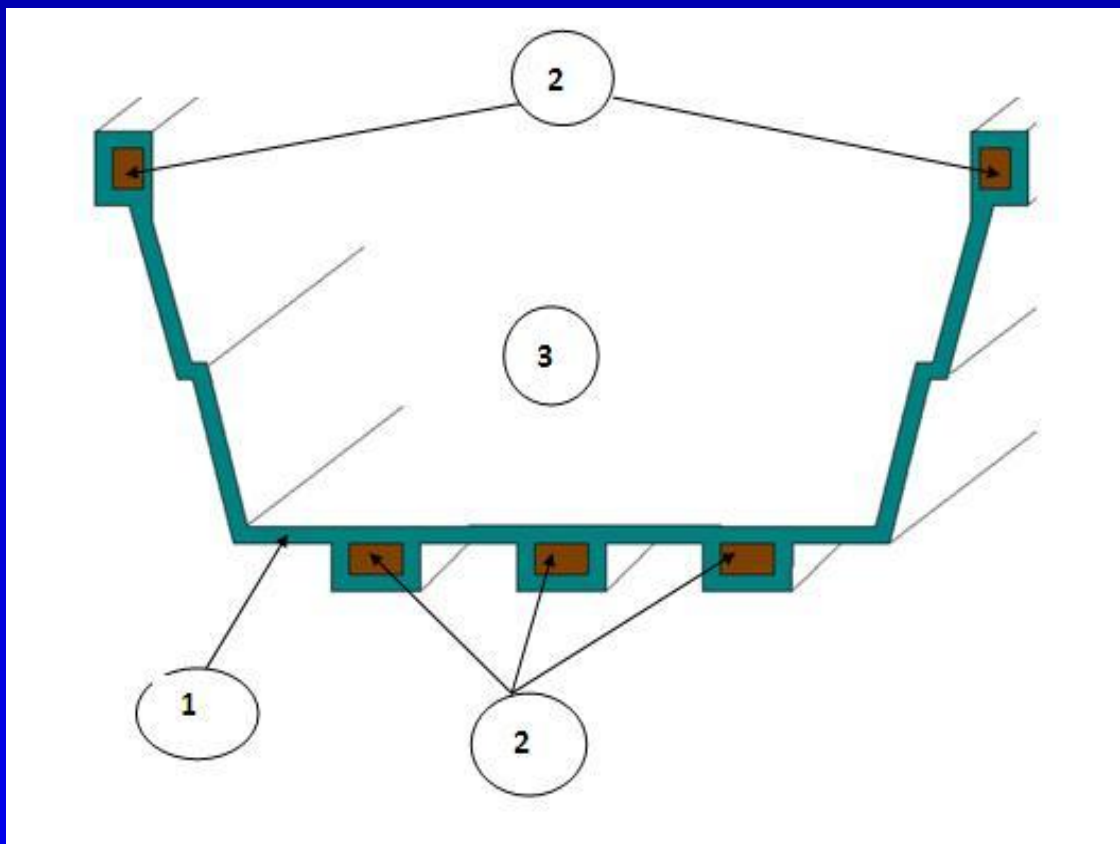

FIBRA MICH

Especificaciones técnicas de lancha modelo picuda

Vista tipo corte:

La vista muestra las medidas de la lancha.

Ancho superior 1.10 m.

Altura .42 m

FIBRA MICH

Especificaciones técnicas de fabricación de la lancha modelo picuda

Lancha de 5 m de largo modelo tuti.

Se llama tuti debido a que tiene una modificación en la quilla
Para que la lancha no se quede atrapada en los manchones de
coture.

FIBRA MICH

Especificaciones técnicas de lancha modelo tuti.

Vista tipo corte:

La vista muestra las medidas de la lancha.

Ancho superior 1.10 m.

Altura .42 m

FIBRA MICH

Especificaciones técnicas de fabricación de la lancha modelo tuti.

1.- 3 telas de fibra de vidrio 1 tela de petatillo y finalmente 1 tela de fibra de vidrio.