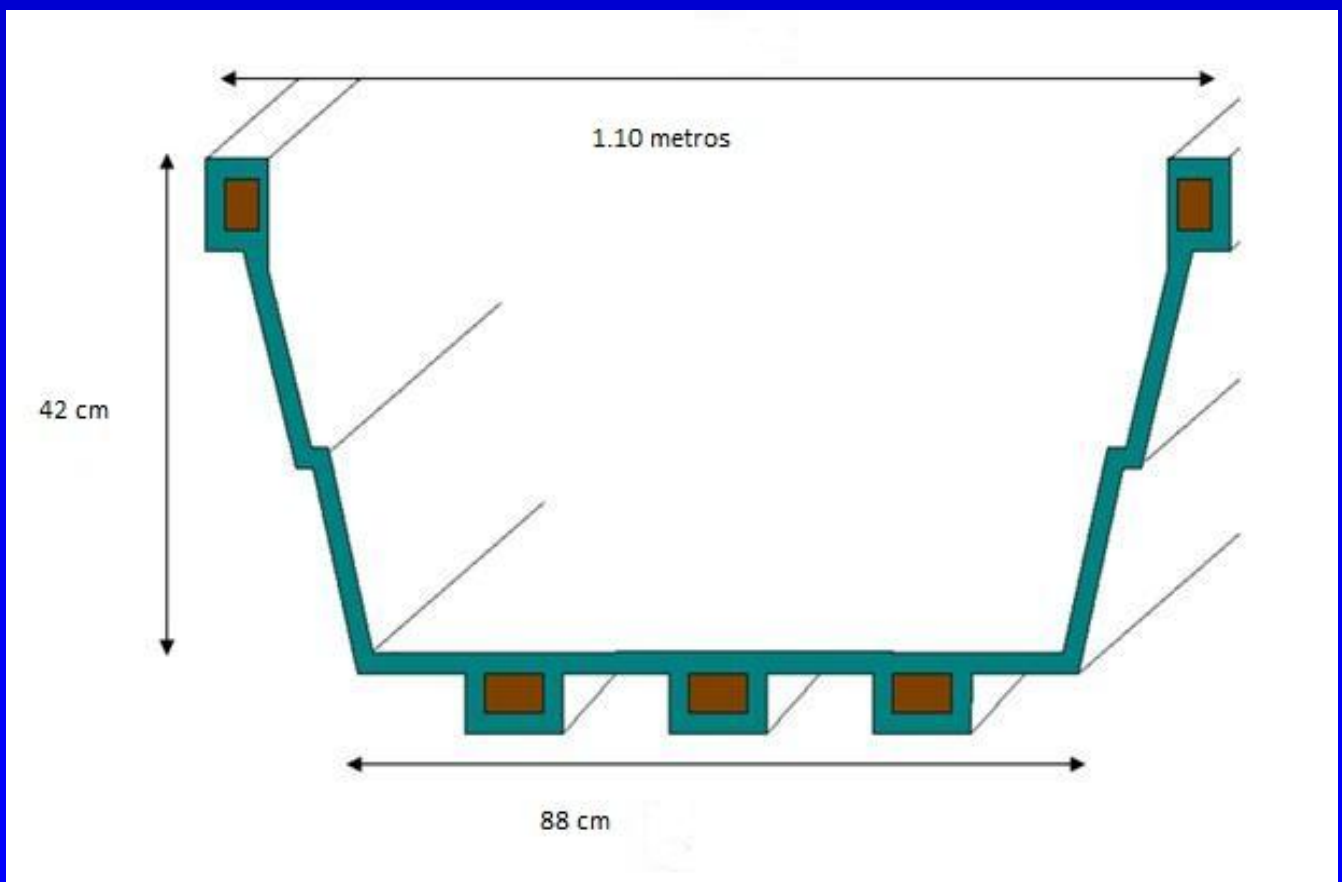

FIBRA MICH

Especificaciones técnicas de lancha modelo picuda

Vista tipo corte:

La vista muestra las medidas de la lancha.

Ancho superior 1.10 m.

Altura .42 m

FIBRA MICH

Especificaciones técnicas de fabricación de la lancha modelo picuda

Lancha de 5 m de largo modelo tuti.

Se llama tuti debido a que tiene una modificación en la quilla
Para que la lancha no se quede atrapada en los manchones de
coture.

FIBRA MICH

Especificaciones técnicas de lancha modelo tuti.

Vista tipo corte:

La vista muestra las medidas de la lancha.

Ancho superior 1.10 m.

Altura .42 m

FIBRA MICH

Especificaciones técnicas de fabricación de la lancha modelo tuti.

1.- 3 telas de fibra de vidrio 1 tela de petatillo y finalmente 1 tela de fibra de vidrio.